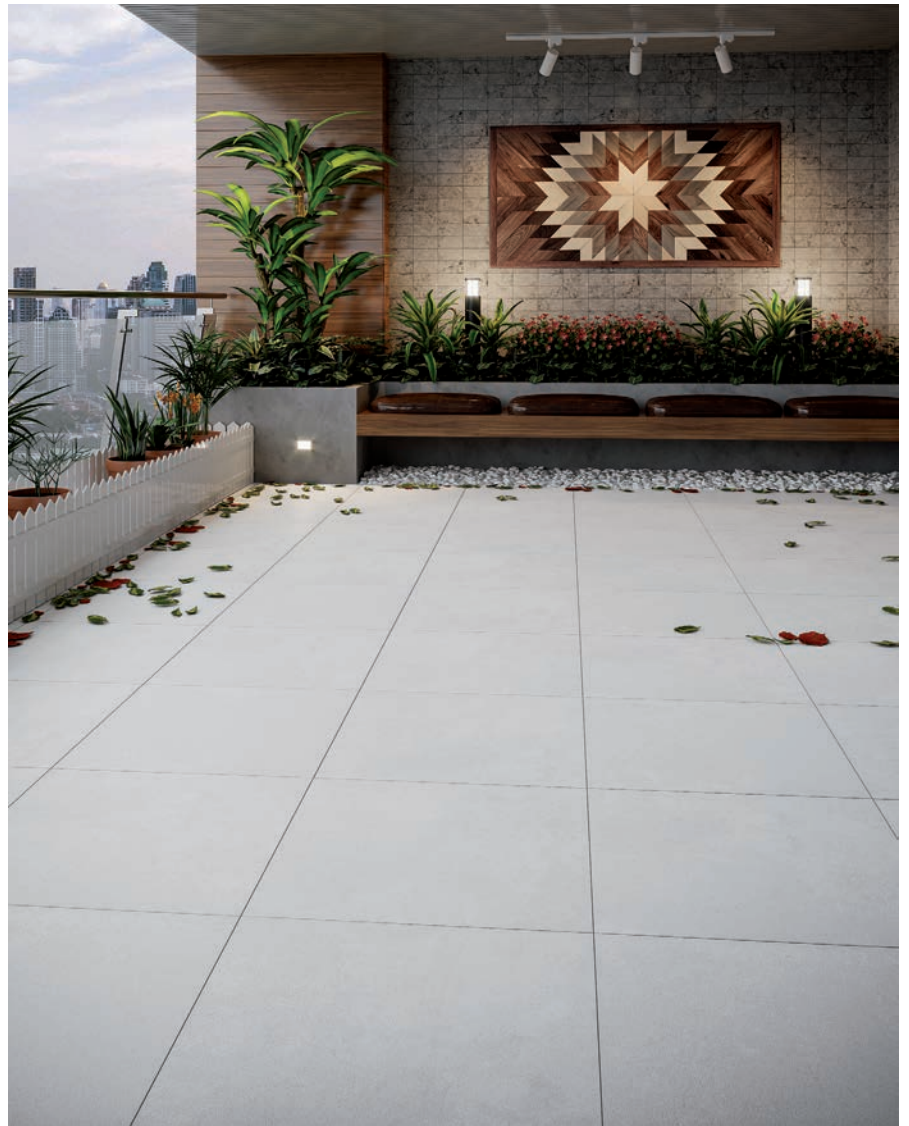

# LUNA

Ash

<b>24x24"</b> 60x60cm	<b>24x48"</b> 60x120cm
--------------------------	---------------------------

<b>12x24"</b> 30x60cm	
--------------------------	--

Cool Grey

<b>24x24"</b> 60x60cm	<b>24x48"</b> 60x120cm
--------------------------	---------------------------