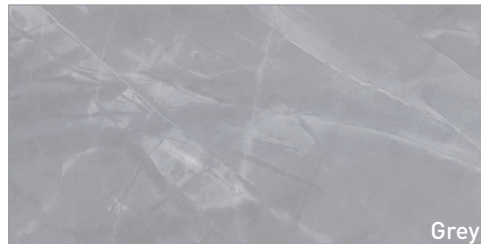

# SPACE

Glazed Porcelain

Brown

<b>24x24"</b> 60x60cm	<b>24x48"</b> 60x120cm
--------------------------	---------------------------

<b>12x24"</b> 30x60cm	<b>12x48"</b> 30x120cm
--------------------------	---------------------------